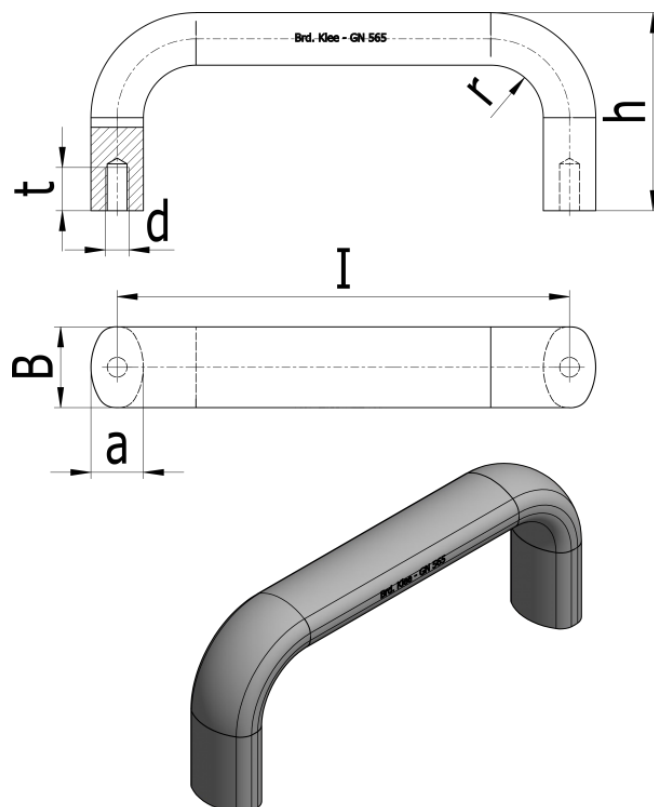

Varenummer: 2056520160RS
Beskrivelse: E+G Bøjlegreb GN 565-20-160-RS

Mål

a	= 13
b	= 20
d	= M6
h	= 51
l	= 160
r	= 13
t	= 10
Vægt i (g)	= 127